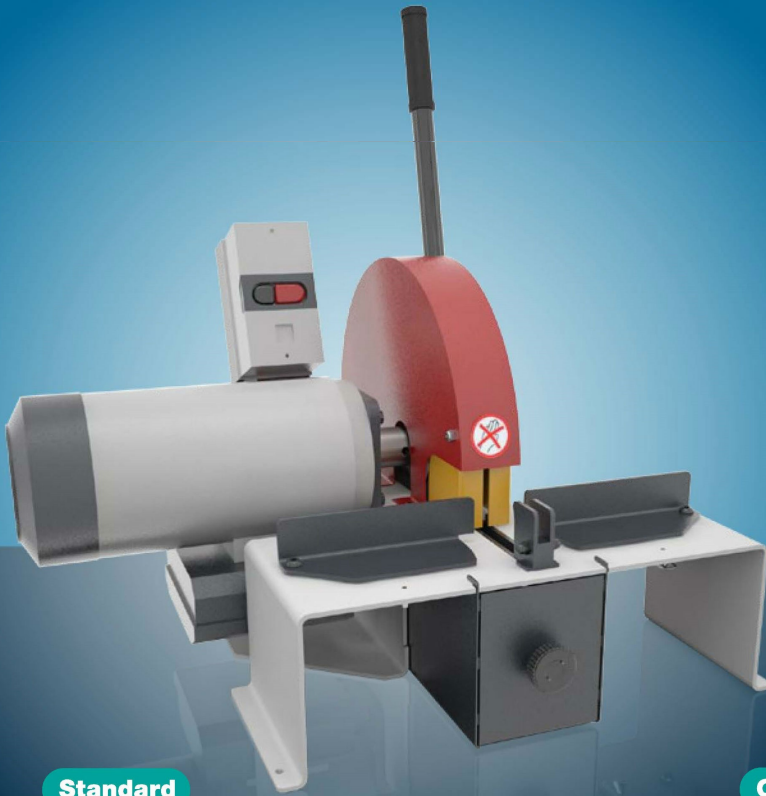

S Cut 22 / V Cut 22

FC 32

Starter workshop

- Mehka ročica
- 90° rez
- Čisti rez
- Valovito rezilo
- Zbiralnik praha vključen
- Nametost 230V / 400V

Standard

Options

Scalloped blade

Dust collector

Battery & charger*

Decoiler

Cutting rail

Lastnosti

Možnost reza	1"1/4 4SP
Motor	2,2 kW
Motor	2 kW*
Rezalni disk	valovit Ø 254 mm
Max. rez	50 mm
Hitrost vrtenja	3000 rpm
Dimenzije	630x 675x 650 mm- 42 kg
Dimenzije pakiranja	800 x 600 x 830 mm - 55 kg
Dimenzije*	488x630x 650 mm - 38 kg
Dimenzije pakiranja*	800 x 600 x 830 mm - 51 kg
Nazivna napetost	400V 3PH - 230V 3PH/1PH - 12V